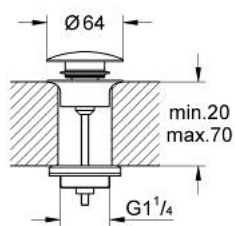

65 807 000 **GARNITURE DE VIDAGE AVEC BOUCHON À PRESSER**

DESCRIPTION DU PRODUIT

- Couleur: chromé
- bonde clic clac
- pour lavabo avec trop-plein
- plaque de recouvrement amovible
- refermable
- GROHE LongLife finition durable

65 807 000 **GARNITURE DE VIDAGE AVEC BOUCHON À PRESSER**

PIÈCES DE RECHANGE, novembre 2007 – now

1: nipple (Numéro de commande 45986000)