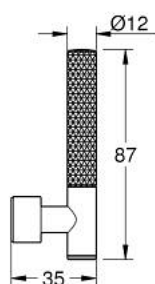

### DESCRIPTION DU PRODUIT

- Couleur: hard graphite brossé
- pour Atrio Private Collection:
- mélangeur lavabo monotrou taille L 21 134
- mélangeur lavabo monotrou taille XL 21 140
- mélangeur lavabo 3 trous 20 587 et 20 593
- mélangeur bain/douche hors sol 25 227
- deux différents sets de finitions sont inclus : un set avec les marquages "H" pour eau chaude et "C" pour eau froide et un set sans aucun marquage