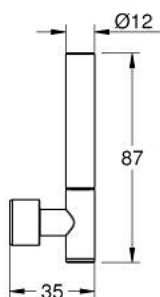

48 458 DA0 ATRIO PRIVATE COLLECTION MANETTES RONDES EN CAESARSTONE BLANC ATTIQUE

DESCRIPTION DU PRODUIT

- Couleur: warm sunset
- pour Atrio Private Collection:
- mélangeur lavabo monotrou taille L 21 134
- mélangeur lavabo monotrou taille XL 21 140
- mélangeur lavabo 3 trous 20 587 et 20 593
- mélangeur bain/douche hors sol 25 227
- deux différents sets de finitions sont inclus : un set avec les marquages "H" pour eau chaude et "C" pour eau froide et un set sans aucun marquage
- Caesarstone est un matériau composite à base de quartz. Les structures et textures de la surface peuvent varier et sont uniques.