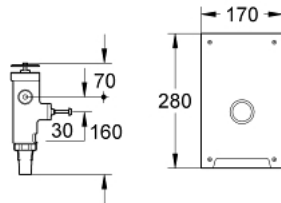

42 902 000 ROBINET DE CHASSE POUR WC

DESCRIPTION DU PRODUIT

- Couleur: chromé
- pour encastrement mural
- $\frac{3}{4}$ "
- volume de chasse réglable de 6 à 9 litres
- trappe de visite en acier inox
- sans robinet de barrage
- sans tube de chasse
- en remplacement du modéle 663.04.200 (G1)

42 902 000 **ROBINET DE CHASSE POUR WC**

PIÈCES DE RECHANGE, janvier 2010 – now

1: Plaque de commande (Numéro de commande 43176000)

2: Raccord (Numéro de commande 43269000)