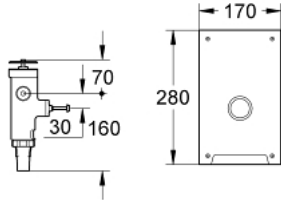

وصف المنتج:

• اللون: كروم

• تركيب مخفي

• بوصة

• 6 إلى 9 ل قابل للتعديل

• لوح التدفق من صلب لا يصدأ

• من دون صمام سدادة

• من دون أبواب دقق

• للاستبدال مع الطراز (G1) 663.04.200