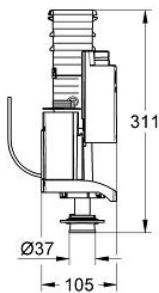

### DESCRIPTION DU PRODUIT

- Couleur: chromé
- AV1 complete avec tuyau d'extension
- volume de chasse r&eacute;glable de 6 &agrave; 9 litres
- sans si&eacute;ge de soupape
- Livr&eacute; sans plaque de commande

## 42 320 000 SOUPAPE DE CHASSE DOUBLE TOUCHE AV1

**PIÈCES DE RECHANGE**, août 2006 – now

1: RALLONGE (Numéro de commande 42313000)

2: CAPILAIRE AV1 (Numéro de commande 42319000)

3: Joint (Numéro de commande 42310000)