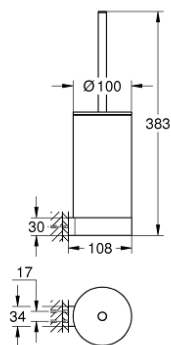

41 215 KF0 SELECTION PORTE-BALAI DE WC

DESCRIPTION DU PRODUIT

- Couleur: phantom black
- matériel: verre/métal
- montage mural
- fixations encastrées
- gamme GROHE Professional

41 215 KF0 SELECTION PORTE-BALAI DE WC

PIÈCES DE RECHANGE, mars 2022 – now

1: Brosse de remplacement (Numéro de commande 40951KF0)

1.1: Tête de brosse pour rechange (Numéro de commande 40791001)

2: Verre de remplacement (Numéro de commande 40993000)