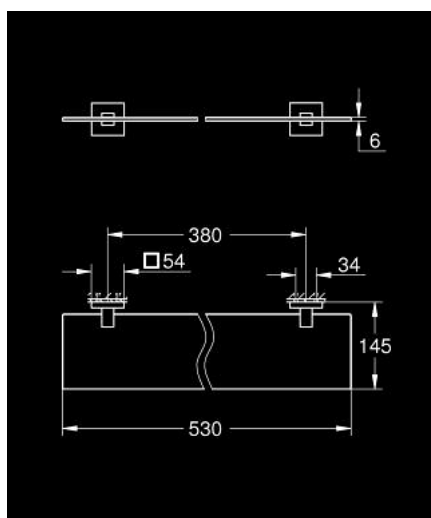

## 41 109 243 0 **START CUBE TABLETTE EN VERRE**

### DESCRIPTION DU PRODUIT

- Couleur: matte black
- matériel: verre/métal
- 530 mm (longueur fonctionnelle 380 mm)
- fixations encastrées
- peut être vissé au mur (vis et cheville inclus) ou collé (colle GROHE QuickGlue A2 41 128 000 vendue séparément)
- tenue à l'arrachement : 5 kg max
- la tenue à l'arrachement spécifiée est valable pour une charge statique (appliquée lentement) et pour l'utilisation prévue uniquement
- platine de fixation incluse (40 917 000)