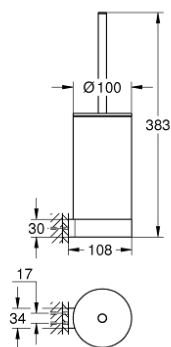

41 076 GN0 SELECTION PORTE-BALAI DE WC

DESCRIPTION DU PRODUIT

- Couleur: cool sunrise brossé
- matériel: verre/métal
- montage mural
- fixations encastrées
- finition GROHE LongLife

41 076 GN0 SELECTION PORTE-BALAI DE WC

PIÈCES DE RECHANGE, janvier 2019 – now

1: Brosse de remplacement (Numéro de commande 40951GN0)

1.1: Tête de brosse pour rechange (Numéro de commande 40791KS1)

2: Verre de remplacement (Numéro de commande 40993000)