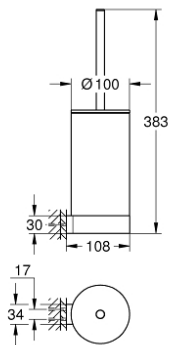

41 076 GL0 SELECTION PORTE-BALAI DE WC

DESCRIPTION DU PRODUIT

- Couleur: cool sunrise
- matériel: verre/métal
- montage mural
- fixations encastrées
- finition GROHE LongLife

41 076 GL0 SELECTION PORTE-BALAI DE WC

PIÈCES DE RECHANGE, janvier 2019 – now

1: Brosse de remplacement (Numéro de commande 40951GL0)

1.1: Tête de brosse pour rechange (Numéro de commande 40791KS1)

2: Verre de remplacement (Numéro de commande 40993000)