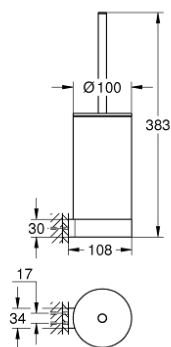

41 076 DL0 SELECTION PORTE-BALAI DE WC

DESCRIPTION DU PRODUIT

- Couleur: warm sunset brossé
- matériel: verre/métal
- montage mural
- fixations encastrées
- finition GROHE LongLife

41 076 DL0 SELECTION PORTE-BALAI DE WC

PIÈCES DE RECHANGE, janvier 2019 – now

1: Brosse de remplacement (Numéro de commande 40951DL0)

1.1: Tête de brosse pour rechange (Numéro de commande 40791KS1)

2: Verre de remplacement (Numéro de commande 40993000)