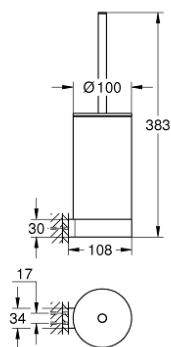

41 076 DC0 SELECTION PORTE-BALAI DE WC

DESCRIPTION DU PRODUIT

- Couleur: supersteel
- matériel: verre/métal
- montage mural
- fixations encastrées
- finition GROHE LongLife

41 076 DC0 SELECTION PORTE-BALAI DE WC

PIÈCES DE RECHANGE, janvier 2019 – now

1: Brosse de remplacement (Numéro de commande 40951DC0)

1.1: Tête de brosse pour rechange (Numéro de commande 40791KS1)

2: Verre de remplacement (Numéro de commande 40993000)