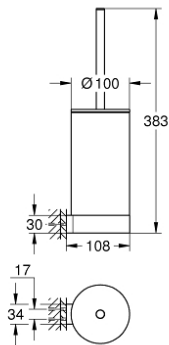

Pure Freude
an Wasser

مجموعة فُرش حمام SELECTION 41 076 DC0

وصف المنتج:

- اللون: supersteel
- الخامة: زجاج / معدن
- مثبت على الجدار
- تثبيت مخفي
- طلاء GROHE LongLife

SELECTION 41 076 DC0 مجموعة فُرَش حمام

الآن - 2019 رياني, قِطْعُ الغيارِ

1: فرشاة احتياطية (40951DC0 رقمُ الطلبِ:-)

1.1: رأس فرشاة احتياطية (40791KS1 رقمُ الطلبِ:-)

2: كوب احتياطي للفرشاة (40993000 رقمُ الطلبِ:-)