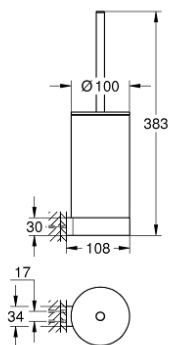

41 076 DA0 SELECTION PORTE-BALAI DE WC

DESCRIPTION DU PRODUIT

- Couleur: warm sunset
- matériel: verre/métal
- montage mural
- fixations encastrées
- finition GROHE LongLife

41 076 DA0 SELECTION PORTE-BALAI DE WC

PIÈCES DE RECHANGE, janvier 2019 – now

1: Brosse de remplacement (Numéro de commande 40951DA0)

1.1: Tête de brosse pour rechange (Numéro de commande 40791KS1)

2: Verre de remplacement (Numéro de commande 40993000)