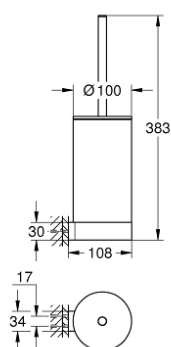

## 41 076 AL0 SELECTION PORTE-BALAI DE WC

## 41 076 AL0 SELECTION PORTE-BALAI DE WC

**PIÈCES DE RECHANGE**, janvier 2019 – now

1: Brosse de remplacement (Numéro de commande 40951AL0)

1.1: Tête de brosse pour rechange (Numéro de commande 40791KS1)