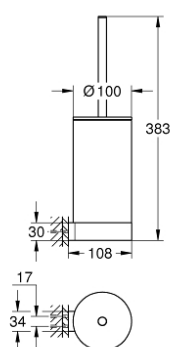

41 076 A00 SELECTION PORTE-BALAI DE WC

DESCRIPTION DU PRODUIT

- Couleur: hard graphite
- matériel: verre/métal
- montage mural
- fixations encastrées
- finition GROHE LongLife

41 076 A00 SELECTION PORTE-BALAI DE WC

PIÈCES DE RECHANGE, janvier 2019 – now

1: Brosse de remplacement (Numéro de commande 40951A00)

1.1: Tête de brosse pour rechange (Numéro de commande 40791KS1)

2: Verre de remplacement (Numéro de commande 40993000)