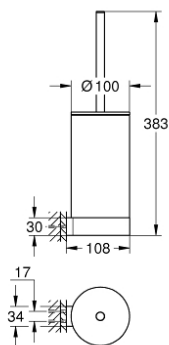

41 076 000 SELECTION PORTE-BALAI DE WC

DESCRIPTION DU PRODUIT

- Couleur: chromé
- matériel: verre/métal
- montage mural
- fixations encastrées
- GROHE LongLife finition durable

41 076 000 SELECTION PORTE-BALAI DE WC

PIÈCES DE RECHANGE, janvier 2019 – now

1: Brosse de remplacement (Numéro de commande 40951000)

1.1: Tête de brosse pour rechange (Numéro de commande 40791001)

2: Verre de remplacement (Numéro de commande 40993000)