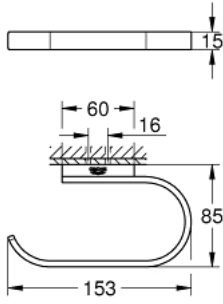

Pure Freude
an Wasser

SELECTION 41 068 GN0 حامل مناديل الحمام

وصف المنتج:

• اللون: brushed cool sunrise

• من دون غطاء

• الخامة: معدن

• مثبت على الجدار

• تثبيت مخفي