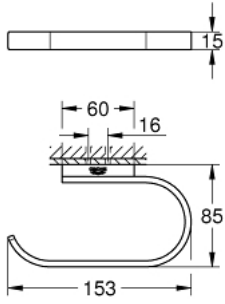

Pure Freude
an Wasser

SELECTION 41 068 GL0 حامل مناديل الحمام

وصف المنتج:

• اللون: cool sunrise

• من دون غطاء

• الخامة: معدن

• مثبت على الجدار

• تثبيت مخفي