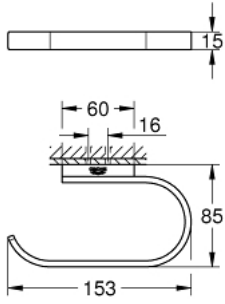

Pure Freude
an Wasser

SELECTION 41 068 DL0 حامل مناديل الحمام

وصف المنتج:

اللون: brushed warm sunset •

من دون غطاء •

الخامة: معدن •

متبث على الجدار •

تثبيت مخفي •