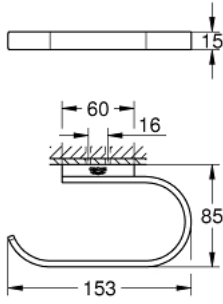

SELECTION 41 068 DC0 حامل مناديل الحمام

وصف المنتج:

• اللون: supersteel

• من دون غطاء

• الخامة: معدن

• مثبت على الجدار

• تثبيت مخفي

• طلاء GROHE LongLife