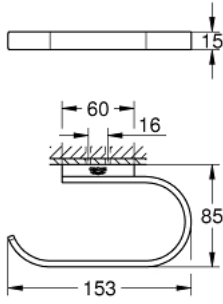

Pure Freude
an Wasser

SELECTION 41 068 AL0 حامل مناديل الحمام

وصف المنتج:

• اللون: brushed hard graphite

• من دون غطاء

• الخامة: معدن

• مثبت على الجدار

• تثبيت مخفي