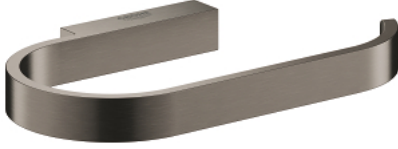

Pure Freude
an Wasser

SELECTION 41 068 AL0 حامل مناديل الحمام

وصف المنتج:

• اللون: brushed hard graphite

• من دون غطاء

• الخامة: معدن

• مثبت على الجدار

• تثبيت مخفي

• طلاء GROHE LongLife