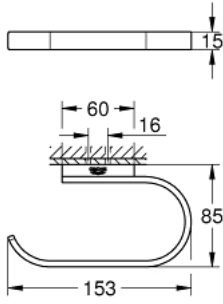

SELECTION 41 068 A00 حامل مناديل الحمام

وصف المنتج:

• اللون: hard graphite

• من دون غطاء

• الخامة: معدن

• مثبت على الجدار

• تثبيت مخفي

• طلاء GROHE LongLife