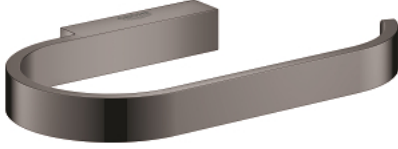

SELECTION 41 068 A00 حامل مناديل الحمام

وصف المنتج:

• اللون: hard graphite

• من دون غطاء

• الخامة: معدن

• مثبت على الجدار

• تثبيت مخفي

• طلاء GROHE LongLife