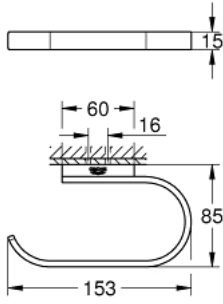

Pure Freude
an Wasser

SELECTION 41 068 000 حامل مناديل الحمام

وصف المنتج:

• اللون: كروم

• من دون غطاء

• الخامة: معدن

• مثبت على الجدار

• تثبيت مخفي