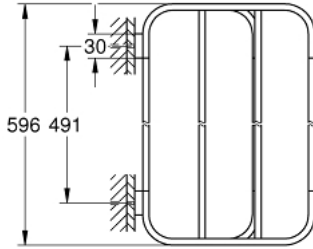

Pure Freude
an Wasser

SELECTION 41 066 GN0 حامل مناشف متعدد

وصف المنتج:

• اللون: brushed cool sunrise

• الخامة: معدن

• الطول 596 مم

• تثبيت مخفي

• طلاء GROHE LongLife