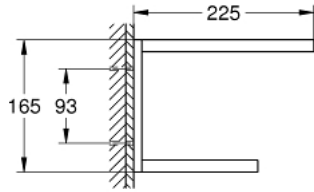

Pure Freude
an Wasser

SELECTION 41 066 GN0 حامل مناشف متعدد

وصف المنتج:

• اللون: brushed cool sunrise

• الخامة: معدن

• الطول 596 مم

• تثبيت مخفي

• طلاء GROHE LongLife