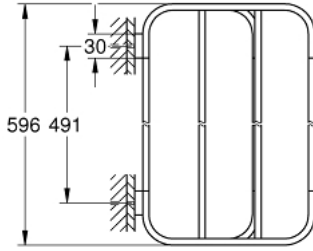

SELECTION 41 066 GLO حامل مناشف متعدد

وصف المنتج:

• اللون: cool sunrise

• الخامة: معدن

• الطول 596 مم

• تثبيت مخفي

• طلاء GROHE LongLife