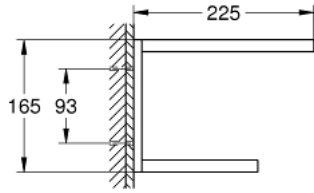

SELECTION 41 066 GLO حامل مناشف متعدد

وصف المنتج:

• اللون: cool sunrise

• الخامة: معدن

• الطول 596 مم

• تثبيت مخفي

• طلاء GROHE LongLife