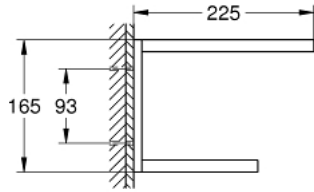

## SELECTION 41 066 DL0 حامل مناشف متعدد

وصف المنتج:

• اللون: brushed warm sunset

• الخامة: معدن

• الطول 596 مم

• تثبيت مخفي

• طلاء GROHE LongLife