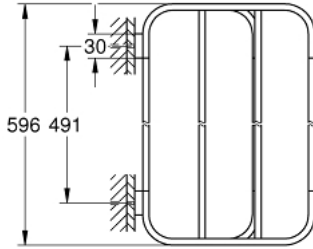

## SELECTION 41 066 DL0 حامل مناشف متعدد

وصف المنتج:

• اللون: brushed warm sunset

• الخامة: معدن

• الطول 596 مم

• تثبيت مخفي

• طلاء GROHE LongLife