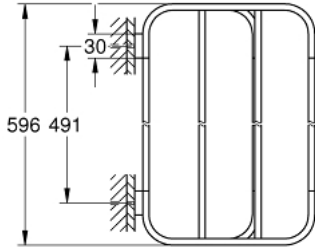

Pure Freude
an Wasser

SELECTION 41 066 DC0 حامل مناشف متعدد

وصف المنتج:

• اللون: supersteel

• الخامة: معدن

• الطول 596 مم

• تثبيت مخفي

• طلاء GROHE LongLife