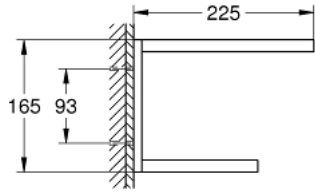

Pure Freude
an Wasser

SELECTION 41 066 DC0 حامل مناشف متعدد

وصف المنتج:

• اللون: supersteel

• الخامة: معدن

• الطول 596 مم

• تثبيت مخفي

• طلاء GROHE LongLife