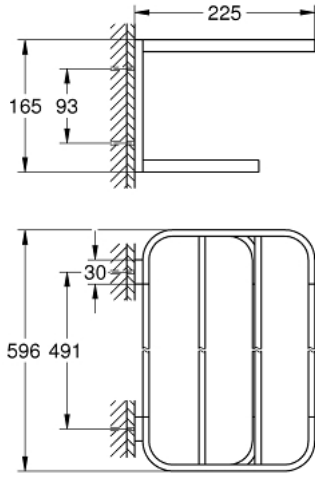

Pure Freude
an Wasser

SELECTION 41 066 DA0 حامل مناشف متعدد

وصف المنتج:

• اللون: warm sunset

• الخامة: معدن

• الطول: 596 مم

• تثبيت مخفي

• طلاء GROHE LongLife