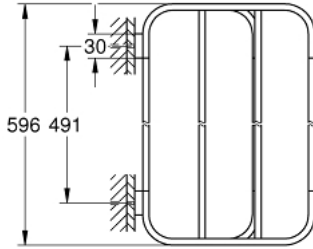

حامل مناشف متعدد SELECTION 41 066 AL0

وصف المنتج:

• اللون: brushed hard graphite

• الخامة: معدن

• الطول 596 مم

• تثبيت مخفي

• طلاء GROHE LongLife