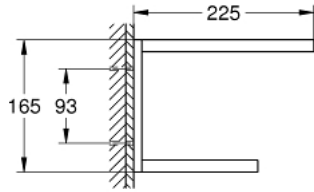

حامل مناشف متعدد SELECTION 41 066 AL0

وصف المنتج:

• اللون: brushed hard graphite

• الخامة: معدن

• الطول 596 مم

• تثبيت مخفي

• طلاء GROHE LongLife