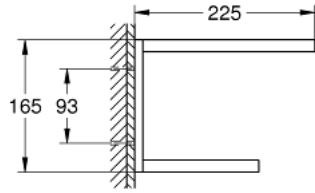

SELECTION 41 066 A00 حامل مناشف متعدد

وصف المنتج:

• اللون: hard graphite

• الخامة: معدن

• الطول 596 مم

• تثبيت مخفي

• طلاء GROHE LongLife