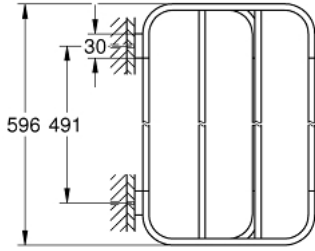

SELECTION 41 066 A00 حامل مناشف متعدد

وصف المنتج:

• اللون: hard graphite

• الخامة: معدن

• الطول 596 مم

• تثبيت مخفي

• طلاء GROHE LongLife