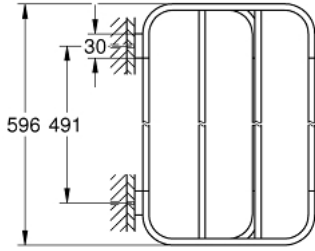

Pure Freude
an Wasser

SELECTION 41 066 000 حامل مناشف متعدد

وصف المنتج:

• اللون: كروم

• الخامة: معدن

• الطول 596 مم

• تثبيت مخفي

• طلاء كروم GROHE LongLife