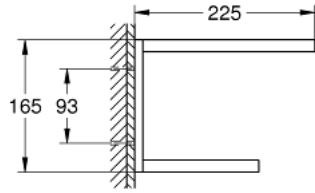

Pure Freude
an Wasser

SELECTION 41 066 000 حامل مناشف متعدد

وصف المنتج:

• اللون: كروم

• الخامة: معدن

• الطول 596 مم

• تثبيت مخفي

• طلاء كروم GROHE LongLife