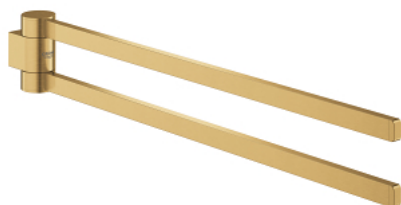

## 41 063 GN0 SELECTION PORTE-SERVIETTE, PIVOTANT

### DESCRIPTION DU PRODUIT

- Couleur: cool sunrise brossé
- matériel: métal
- profondeur 441 mm (profondeur fonctionnelle 400 mm)
- deux douchettes
- fixations encastrées
- finition GROHE LongLife