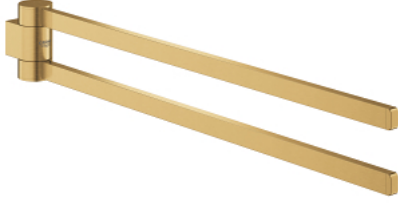

SELECTION 41 063 GN0 حامل مناشف، قابل للدوران حول المحور

وصف المنتج:

• اللون: brushed cool sunrise

• الخامة: معدن

• العمق 441 مم (العمق الوظيفي 400 مم)

• ذراعان

• تثبيت مخفي

• طلاء GROHE LongLife