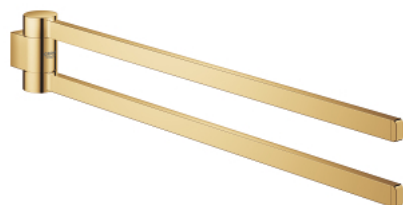

41 063 GL0 SELECTION PORTE-SERVIETTE, PIVOTANT

DESCRIPTION DU PRODUIT

- Couleur: cool sunrise
- matériel: métal
- profondeur 441 mm (profondeur fonctionnelle 400 mm)
- deux douchettes
- fixations encastrées
- finition GROHE LongLife