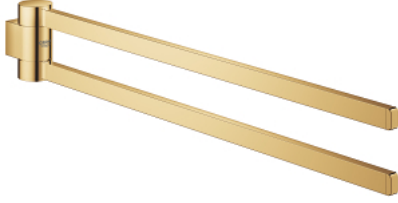

SELECTION 41 063 GL0 حامل مناشف، قابل للدوران حول المحور

وصف المنتج:

• اللون: cool sunrise

• الخامة: معدن

• العمق 441 مم (العمق الوظيفي 400 مم)

• ذراعان

• تثبيت مخفي

• طلاء GROHE LongLife