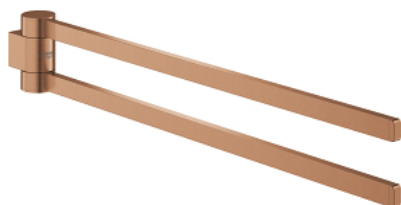

41 063 DL0 SELECTION PORTE-SERVIETTE, PIVOTANT

DESCRIPTION DU PRODUIT

- Couleur: warm sunset brossé
- matériel: métal
- profondeur 441 mm (profondeur fonctionnelle 400 mm)
- deux douchettes
- fixations encastrées
- finition GROHE LongLife