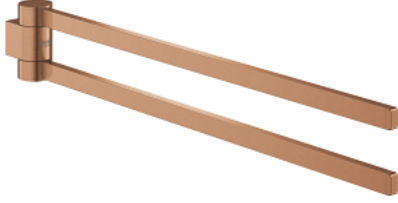

SELECTION 41 063 DL0 حامل مناشف، قابل للدوران حول المحور

وصف المنتج:

• اللون: brushed warm sunset

• الخامة: معدن

• العمق 441 مم (العمق الوظيفي 400 مم)

• ذراعان

• تثبيت مخفي

• طلاء GROHE LongLife