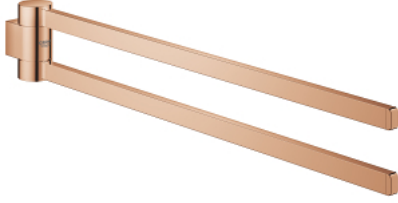

SELECTION 41 063 DA0 حامل مناشف، قابل للدوران حول المحور

وصف المنتج:

• اللون: warm sunset

• الخامة: معدن

• العمق 441 مم (العمق الوظيفي 400 مم)

• ذراعان

• تثبيت مخفي

• طلاء GROHE LongLife