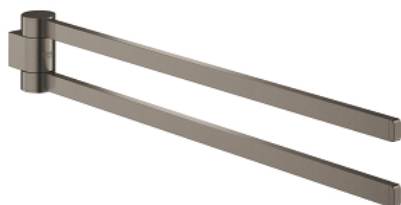

41 063 AL0 SELECTION PORTE-SERVIETTE, PIVOTANT

DESCRIPTION DU PRODUIT

- Couleur: hard graphite brossé
- matériel: métal
- profondeur 441 mm (profondeur fonctionnelle 400 mm)
- deux douchettes
- fixations encastrées
- finition GROHE LongLife