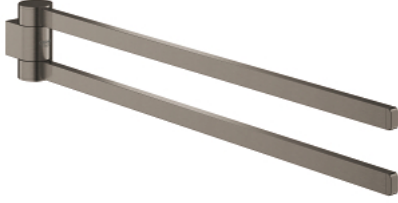

SELECTION 41 063 AL0 حامل مناشف، قابل للدوران حول المحور

وصف المنتج:

• اللون: brushed hard graphite

• الخامة: معدن

• العمق 441 مم (العمق الوظيفي 400 مم)

• ذراعان

• تثبيت مخفي

• طلاء GROHE LongLife