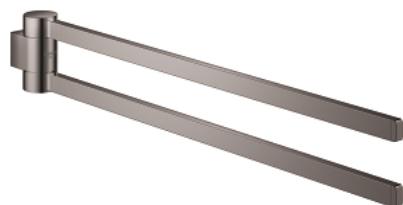

41 063 A00 SELECTION PORTE-SERVIETTE, PIVOTANT

DESCRIPTION DU PRODUIT

- Couleur: hard graphite
- matériel: métal
- profondeur 441 mm (profondeur fonctionnelle 400 mm)
- deux douchettes
- fixations encastrées
- finition GROHE LongLife