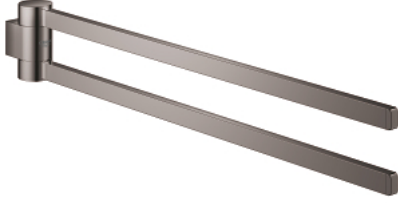

SELECTION 41 063 A00 حامل مناشف، قابل للدوران حول المحور

وصف المنتج:

• اللون: hard graphite

• الخامة: معدن

• العمق 441 مم (العمق الوظيفي 400 مم)

• ذراعان

• تثبيت مخفي

• طلاء GROHE LongLife