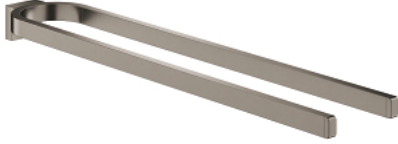

SELECTION 41 059 AL0 حامل مناشف، غير قابل للدوران حول المحور

وصف المنتج:

• اللون: brushed hard graphite

• الخامة: معدن

• العمق 411 مم (العمق الوظيفي 360 مم)

• ذراعان

• تثبيت مخفي

• طلاء GROHE LongLife