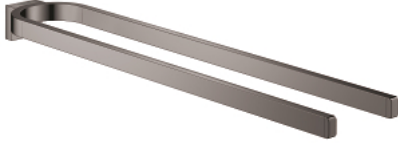

SELECTION 41 059 A00 حامل مناشف، غير قابل للدوران حول المحور

وصف المنتج:

• اللون: hard graphite

• الخامة: معدن

• العمق 411 مم (العمق الوظيفي 360 مم)

• ذراعان

• تثبيت مخفي

• طلاء GROHE LongLife