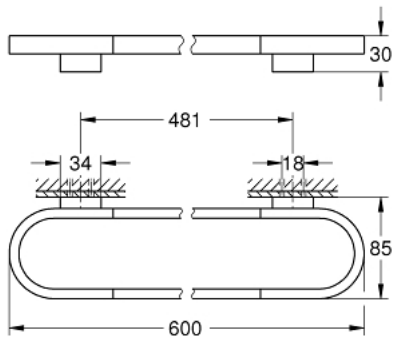

41 056 GL0 SELECTION BARRE PORTE-SERVIETTES

DESCRIPTION DU PRODUIT

- Couleur: cool sunrise
- matériel: métal
- longueur 600 mm
- fixations encastrées
- à utiliser avec étagère en verre (41 057)
- finition GROHE LongLife