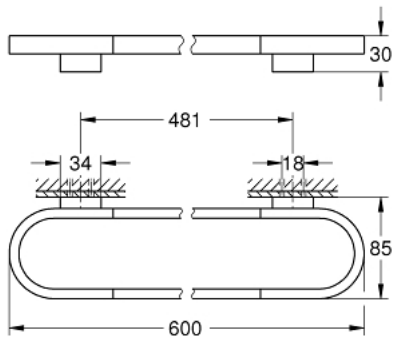

41 056 DC0 SELECTION BARRE PORTE-SERVIETTES

DESCRIPTION DU PRODUIT

- Couleur: supersteel
- matériel: métal
- longueur 600 mm
- fixations encastrées
- à utiliser avec étagère en verre (41 057)
- finition GROHE LongLife