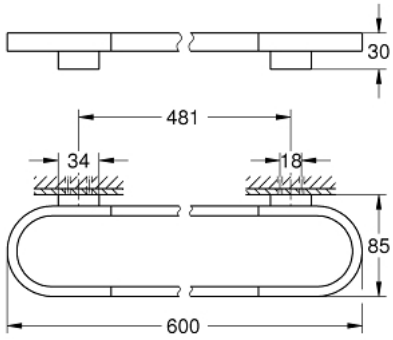

مسطرة مناشف SELECTION 41 056 DC0

وصف المنتج:

• اللون: supersteel

• الخامة: معدن

• الطول 600 مم

• تثبيت مخفي

• للاستخدام مع الرف الزجاجي (41 057)

• طلاء GROHE LongLife