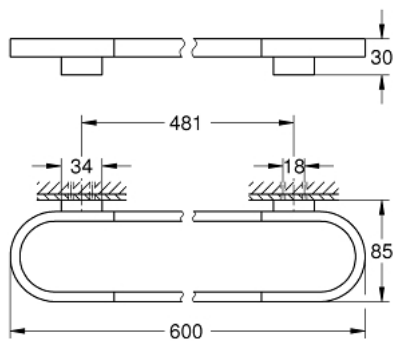

## 41 056 DA0 SELECTION BARRE PORTE-SERVIETTES

### DESCRIPTION DU PRODUIT

- Couleur: warm sunset
- matériel: métal
- longueur 600 mm
- fixations encastrées
- à utiliser avec étagère en verre (41 057)
- finition GROHE LongLife