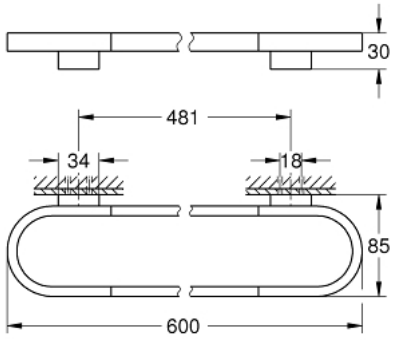

مسطرة مناشف SELECTION 41 056 DA0

وصف المنتج:

• اللون: warm sunset

• الخامة: معدن

• الطول 600 مم

• تثبيت مخفي

• للاستخدام مع الرف الزجاجي (41 057)

• طلاء GROHE LongLife